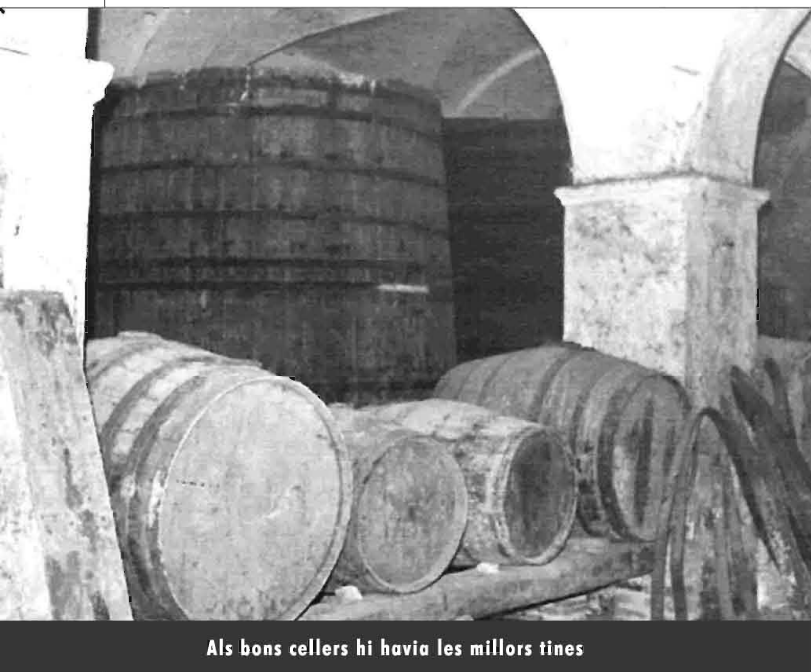

Als bons cellers hi havia les millors tines