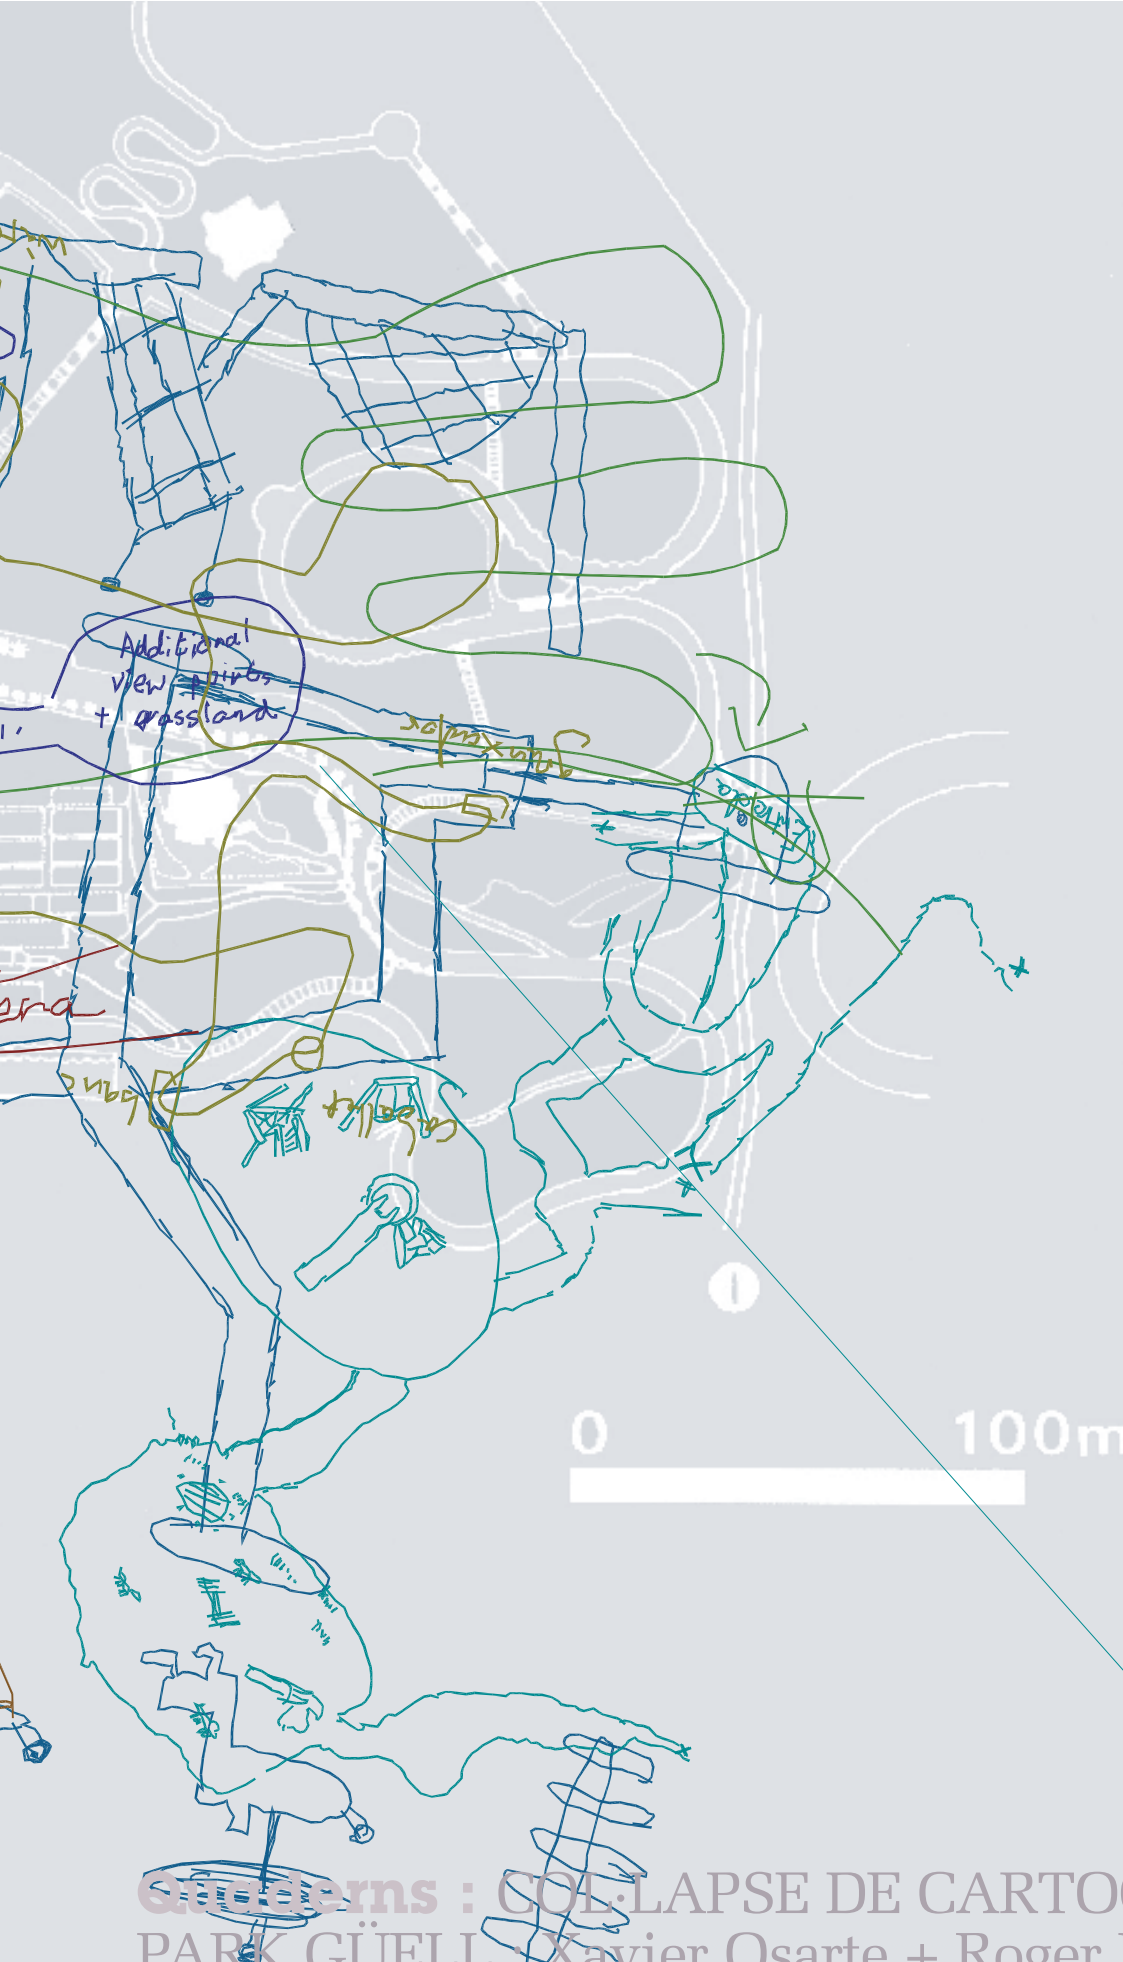

**Quaderns** : COLLAPSE OF CARTOGRAPHIES OF  
USE FOR PARK GÜELL : Xavier Osarte + Roger Paez

# PARK GÜELL REVISITA / REVISITED : Xavier Osarte + Roger Paez

Nom / Name: JULIO  
Lloc / Place: EL BARRI / THE NEIGHBOURHOOD  
Activitat / Activity: GUIAR I ORIENTAR VISITANTS / GUIDING AND ORIENTING VISITORS  
Gir / Turn: 0°

Nom / Name: JACK  
Lloc / Place: BRISTOL  
Activitat / Activity: GAUDIR DE LA VISTA / ENJOYING THE VIEW  
Gir / Turn: 0°

Nom / Name: ALBA  
Lloc / Place: SANT MARTÍ  
Activitat / Activity: JUGAR / PLAYING  
Turn: 10°

Nom / Name: QUIM  
Lloc / Place: CARMEL  
Activitat / Activity: CÓRRER / RUNNING  
Gir / Turn: 180°

Nom / Name: ANGELA  
Lloc / Place: SILVER LAKE  
Activitat / Activity: ASSEURE'S / SITTING  
Gir / Turn: 205°