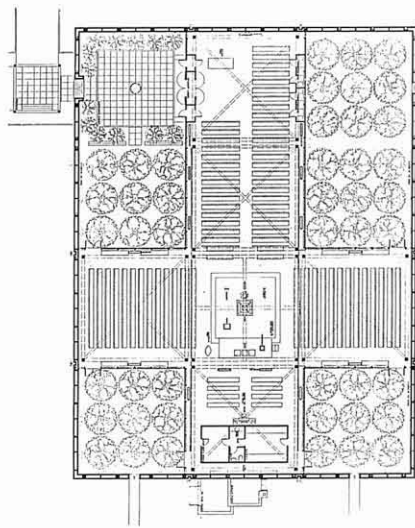

Shane de Blacam, John Meagher
Arquitectes
Architects

Firhouse
Irlanda
Ireland

1978

Vista del interior d'un pati.

View of a court.

Planta del recinte.

Plan.

Constructora
Builder's yard