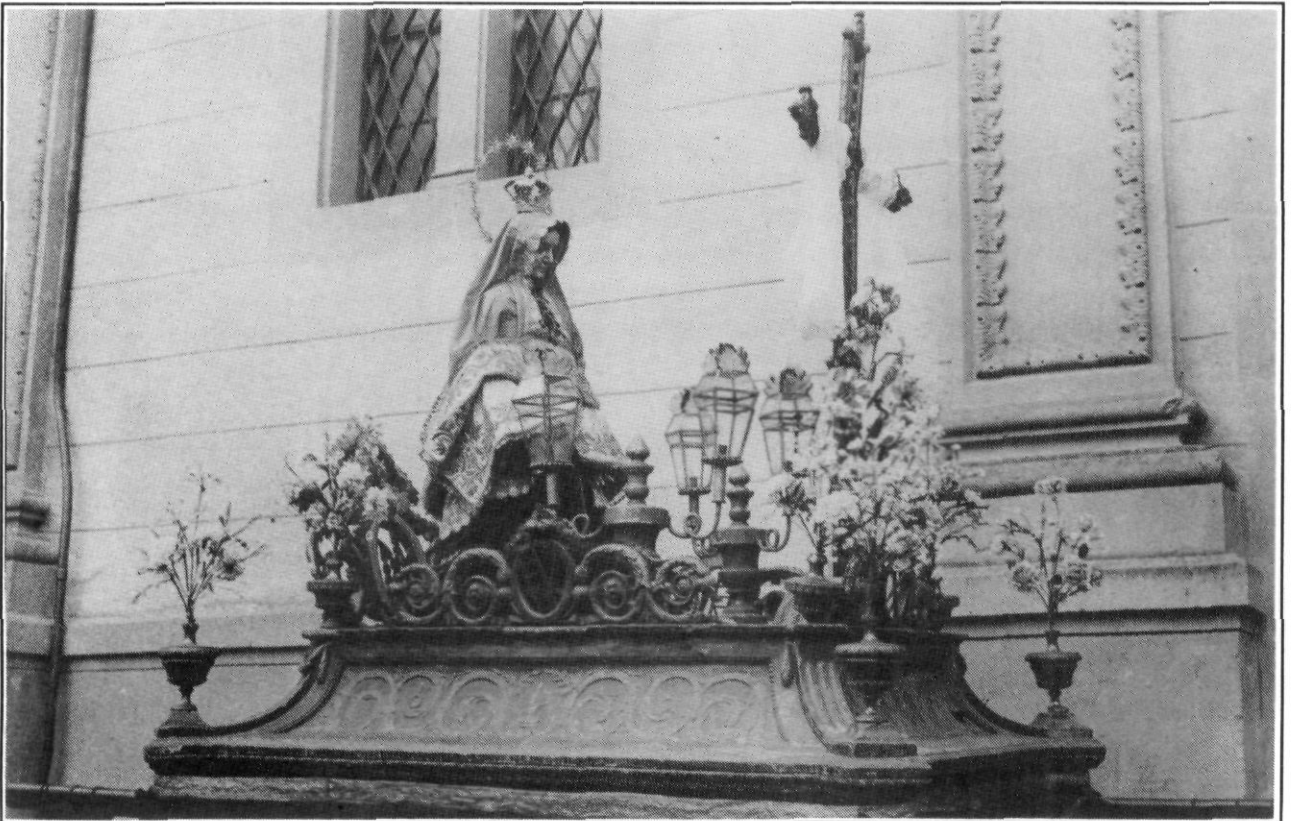

# — DOCUMENTACIÓ FOTOGRÀFICA —

Imatges de la Setmana Santa mataronina. Antic misteri de l'Hort, dels comparets (segle XVIII), destruït el 1936. MASMM. Arxiu d'imatges. (001896)

Imatges de la Setmana Santa mataronina. Antic misteri de l'Assotament, dels pescadors (segle XVIII), destruït el 1936. Fotografia J. Rosset (MASMM), Arxiu d'imatges. (001897)

Imatges de la Setmana Santa mataronina. Antic misteri de l'*Ecce Homo* (segle XVIII), destruït el 1936.  
Fotografia J. Rosset. (MASMM). Arxiu d'imatges. (001898)

Imatges de la Setmana Santa mataronina. Antic misteri de la Verònica, de la confraria del Roser. Salvador Berenguer, escultor, 1744. Destruït el 1936.  
Fotografia J. Rosset (MASMM). Arxiu d'imatges. (001899)

Imatges de la Setmana Santa mataronina. Antic misteri del Davallament de la Creu, dels mariners (segle XVIII), destruït el 1936. MASMM. Arxiu d'imatges. (001900)

Imatges de la Setmana Santa mataronina. Antic misteri de la Soledat (segle XVIII), destruït el 1936. MASMM. Arxiu d'imatges. (001903)