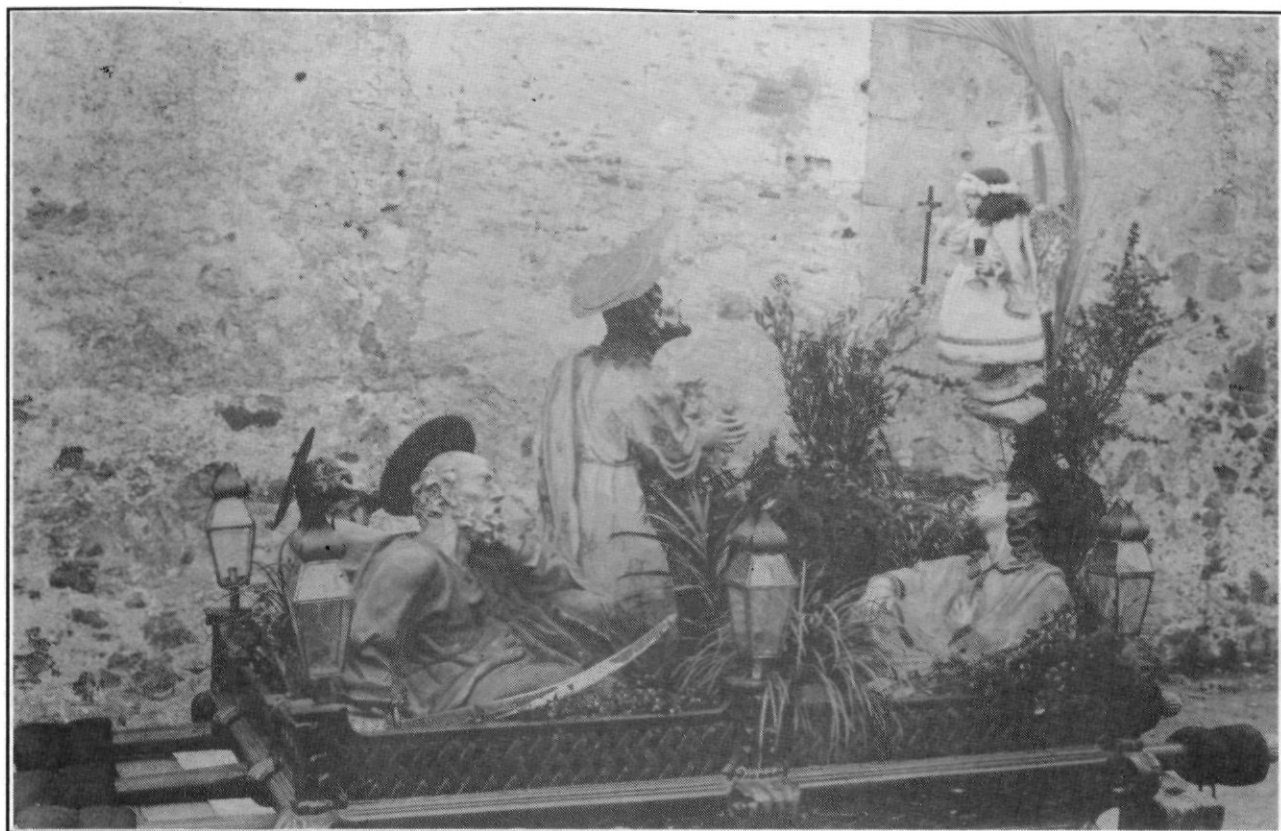

# — DOCUMENTACIÓ FOTOGRÀFICA —

Imatges de la Setmana Santa mataronina. Antic misteri de l'Hort, dels comparets (segle XVIII), destruït el 1936. MASMM. Arxiu d'imatges. (001896)

Imatges de la Setmana Santa mataronina. Antic misteri de l'Assotament, dels pescadors (segle XVIII), destruït el 1936. Fotografia J. Rosset (MASMM), Arxiu d'imatges. (001897)

Imatges de la Setmana Santa mataronina. Antic misteri de l'*Ecce Homo* (segle XVIII), destruït el 1936.  
Fotografia J. Rosset. (MASMM). Arxiu d'imatges. (001898)

Imatges de la Setmana Santa mataronina. Antic misteri de la Verònica, de la confraria del Roser. Salvador Berenguer, escultor, 1744. Destruït el 1936.  
Fotografia J. Rosset (MASMM). Arxiu d'imatges. (001899)

Imatges de la Setmana Santa mataronina. Antic misteri del Davallament de la Creu, dels mariners (segle XVIII), destruït el 1936. MASMM. Arxiu d'imatges. (001900)

Imatges de la Setmana Santa mataronina. Antic misteri de la Soledat (segle XVIII), destruït el 1936. MASMM. Arxiu d'imatges. (001903)