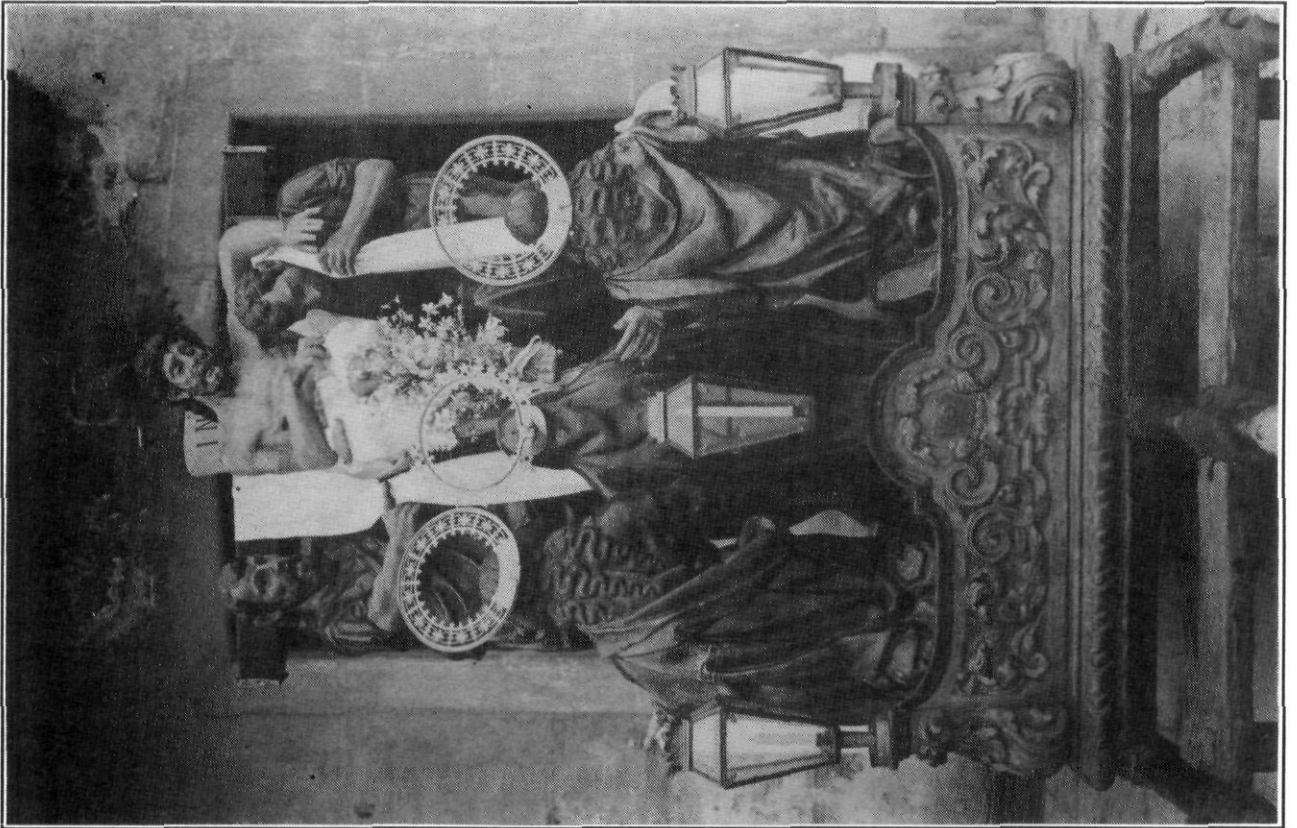

# — DOCUMENTACIÓ FOTOGRÀFICA —

Imatges de la Setmana Santa mataronina. Antic misteri de l'Hort, dels comparets (segle XVIII), destruït el 1936. MASMM. Arxiu d'imatges. (001896)

Imatges de la Setmana Santa mataronina. Antic misteri de l'Assotament, dels pescadors (segle XVIII), destruït el 1936. Fotografia J. Rosset (MASMM), Arxiu d'imatges. (001897)

Imatges de la Setmana Santa mataronina. Antic misteri de l'*Ecce Homo* (segle XVIII), destruït el 1936.  
Fotografia J. Rosset. (MASMM). Arxiu d'imatges. (001898)

Imatges de la Setmana Santa mataronina. Antic misteri de la Verònica, de la confraria del Roser. Salvador Berenguer, escultor, 1744. Destruït el 1936.  
Fotografia J. Rosset (MASMM). Arxiu d'imatges. (001899)

Imatges de la Setmana Santa mataronina. Antic misteri del Davallament de la Creu, dels mariners (segle XVIII), destruït el 1936. MASMM. Arxiu d'imatges. (001900)

Imatges de la Setmana Santa mataronina. Antic misteri de la Soledat (segle XVIII), destruït el 1936. MASMM. Arxiu d'imatges. (001903)