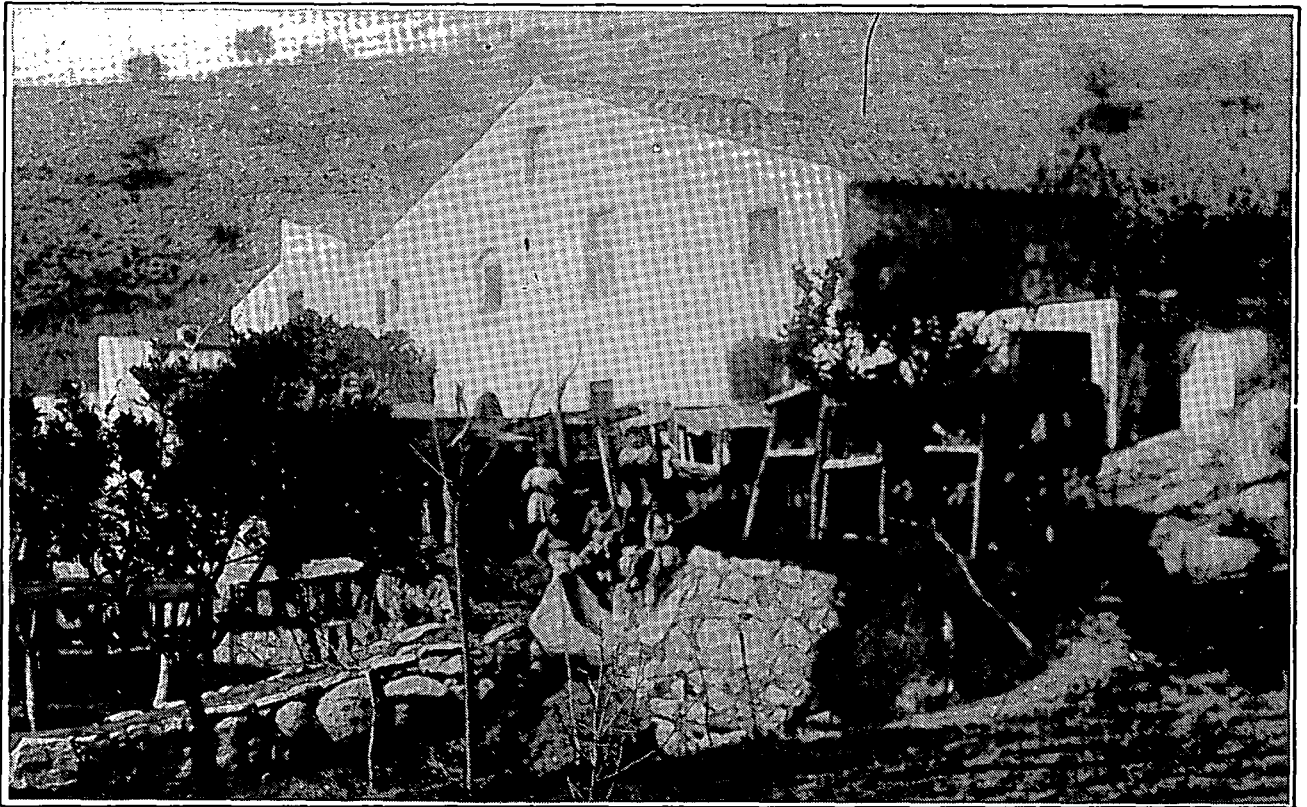

DOCUMENTACIÓ FOTOGRÀFICA

MASIES DE VALLDEIX
CAN CABOT DE LA BROLLA. 1920?

Fotografia Mn. Joan Colomer i Trinxer – Col.lecció Parés de Mataró.

MASIES DE VALLDEIX
CA LA MADRONA. 1920?

Fotografia Mn. Joan Colomer i Trinxer – Col.lecció Parés de Mataró.